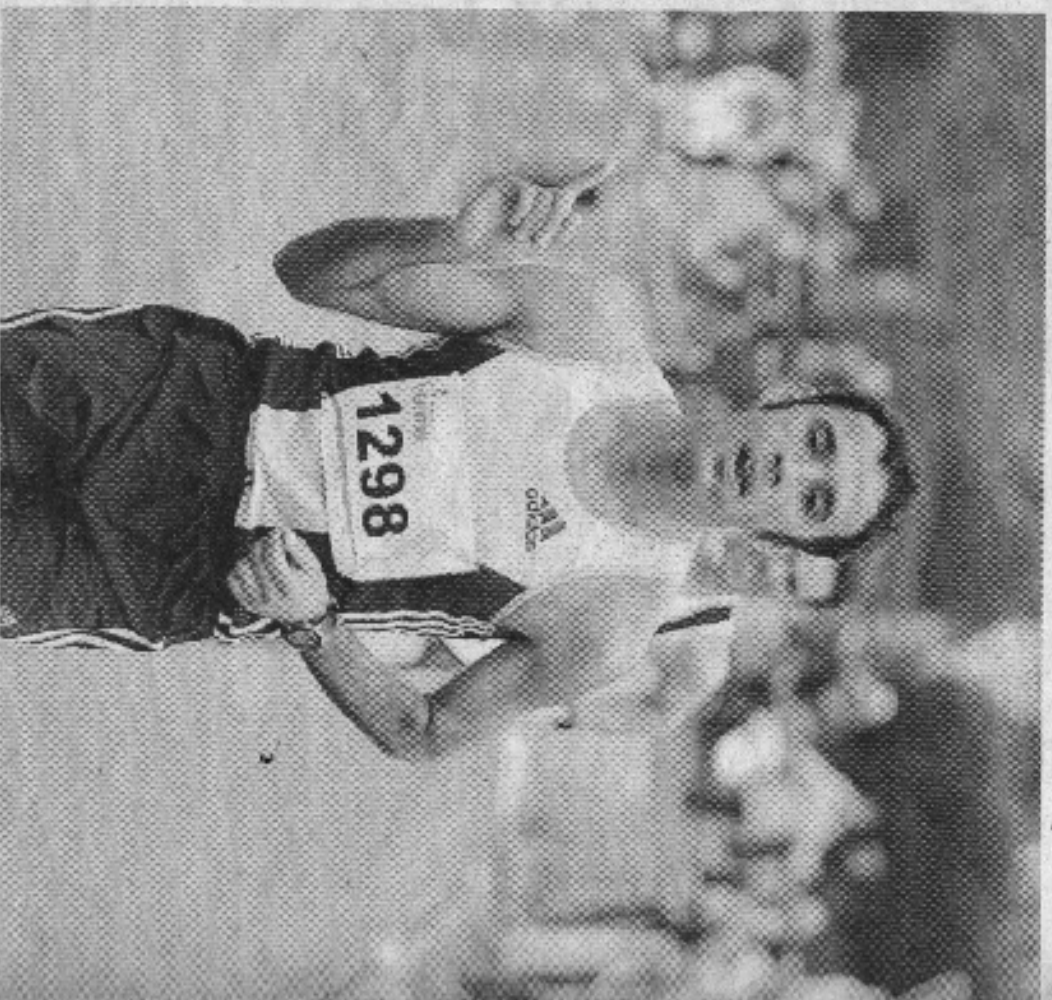

Chez les féminines, la tendance des dernières épreuves de l'année 2006 semble se confirmer en cette nouvelle année. Desormels un ton audessus par rapport à ses rivales directes, Irène Chemin (Elan Cesson) a confirmé sa performance grégoirienne en venant à bout, hier, de sa camarade de club Monique Helieux ainsi que de l'Airéenne Hélène Jalabert (Auray). Victorieuse en 37'17, elle aura partiellement géré sa course, réalisant au final sa dauphine Helieux à près d'une minute (38'07).

Le classement : 1. Salah El Ghazi (Stade Rennais), les 10 kilomètres en 31'30 ; 2. Blanchard (JS Allennes), 31'31 ; 3. Bodiguel (AP Redon), 31'41 ; 4. Faucheux (Garrison Rennes), 31'58 ; 5. Descomiers (Garrison Rennes), 32'14 ; 6. Jouanic (Courir à Saint-Grégoire), 32'18 ; 7. Languin (Garrison Rennes), 33'10 ; 8. Loonius (AS 22), 34'20 ; 9. Vernier (Ancenis AC), 34'25 ; 10. Gillat (Garrison Rennes), 34'27 ; 11. Martin (ASPTT Rennes), 34'56 ; 12. Godin (AC Cesson), 35'00 ; 13. Balaouard (Garrison Rennes), 35'02 ; 14. Tuloup (ACR Dinan), 35'03 ; 15. Gabriel (Garrison Rennes), 35'07.

Féminines : 1. Irène Chemin (Elan Cesson), les 10 kilomètres en 37'17 ; 2. Helieux (Elan Cesson), 38'07 ; 3. Jalabert (Auray), 39'11 ; 4. Le Bouquin-Jeanes (Courir à Saint-Grégoire), 39'25 ; 5. Hecouis (JA Melesse), 41'47.

Salah El Ghazi s'est imposé d'une petite seconde devant Blanchard.